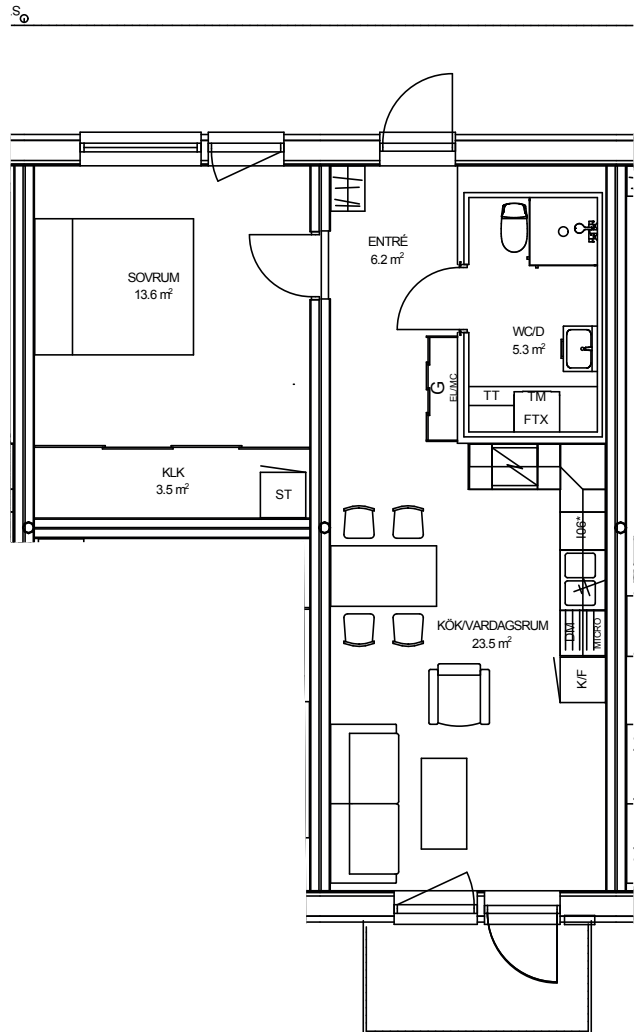

## TOR 3 LILLA TRÄDGÅRDSG. 7C, NYBRO

LÄGENHET: 1-1107

STORLEK: 2 ROK, 52 KVM  
PLACERING: Hus 1, Plan 2

Rumsarea och lägenhetens totala boarea är avrundade till närmaste heltal

### Orienteringsbild