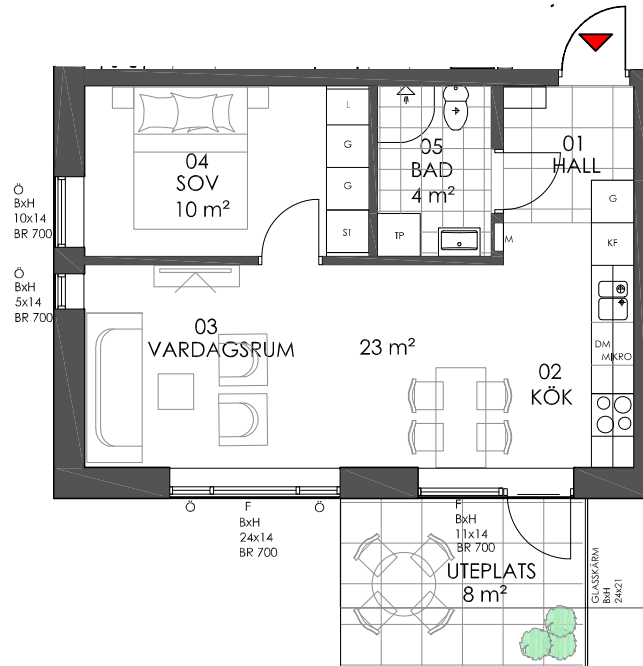

KV RÅSTENEN VÄST KALMAR

6-1001

2 ROK

42 m²

FÖRKLARINGAR

G	GARDEROB
L	LINNESKÅP
ST	STÄDSKÅP
MKRO	MIKROVÅGSUGN I VÄGGSKÅP
KF	KYL-FRYS
○ ○ ○	SPISHÅLL OCH UGN
DM	DISKMASKIN
TP	TVÄTPELARE
□	KAPPHYLLA
M	MEDIACENTER

YTANGIVELSER ÄR UNGEFÄRLIGA

HUS 6
PLAN 1

SKALA 1:100 A4-FORMAT

ORIENTERINGSPLAN

2020.01.20

GBJbygg.

MATS DAHLSTRÖM
ARKITEKTKONTOR