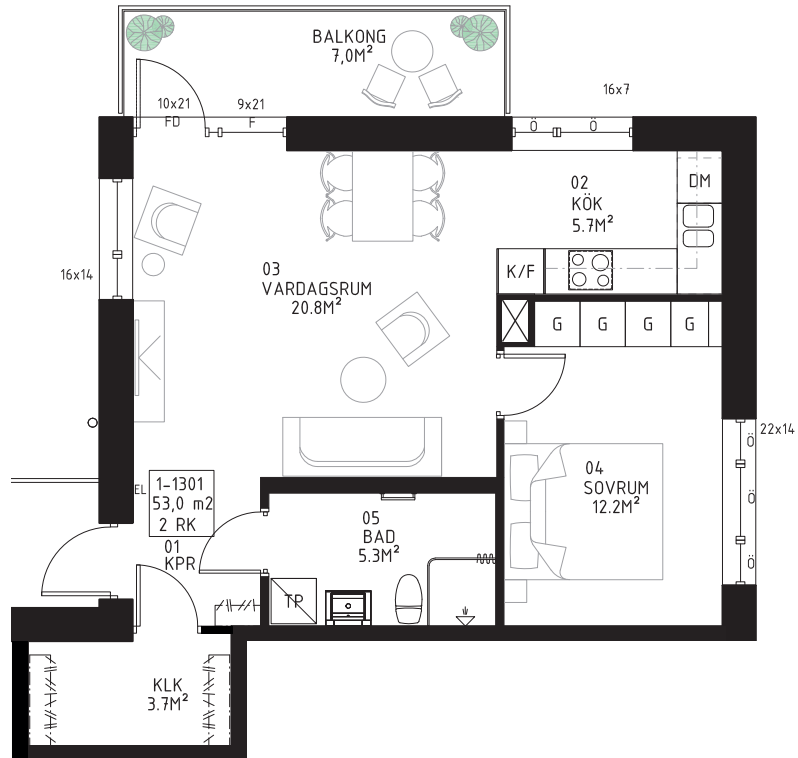

KV RÅSTENEN SÖDRA, KALMAR

HUS 1 - PLAN 4

- Spishäll
- Diskmaskin
- Kyl
- Ugn/mikro
- Tvättpelare
- Städsåp
- Garderob
- Linnesåp

1-1301

2 RK

53 m²

0 1 2 3 4 5m

ORIENTERINGSPLAN