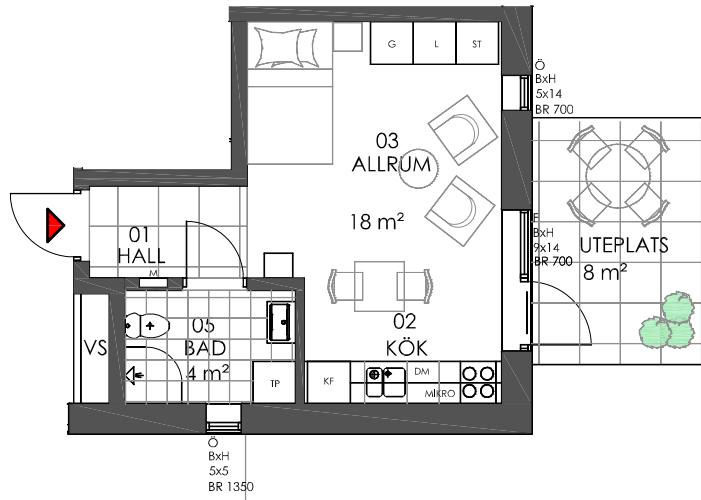

5-1004
1 ROK
25 m²

HUS 5
PLAN 1

SKALA 1:100 A4-FORMAT

ORIENTERINGSPLAN

MATS DAHLSTRÖM
ARKITEKTKONTOR

GBJbygg.

2020.01.20